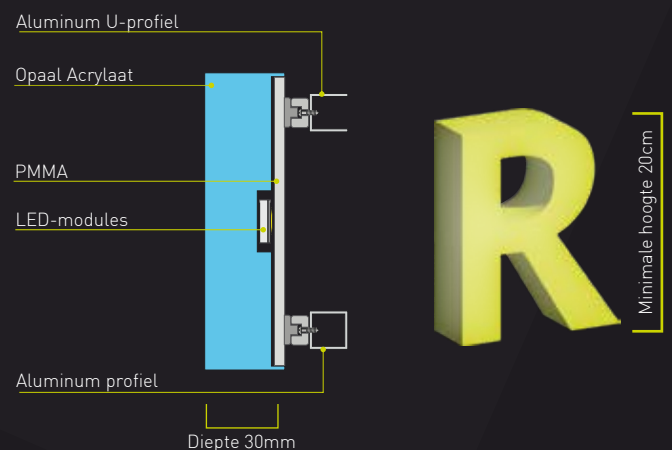

3 zijdes direct verlichte doosletters Profiel 30

Voor- en zijkanten Acrylaat letter in gewenste perspex kleur met Acrylaat bodem

Technische informatie:

Doosletters profiel 30 zijn verlichte translucente Acrylaat letters voorzien van een acrylaat bodem. Deze lichten aan de voor- en zijkanten uit. Ze worden gemaakt in standaard perspex kleuren. Minimale stokbreedte 4cm.