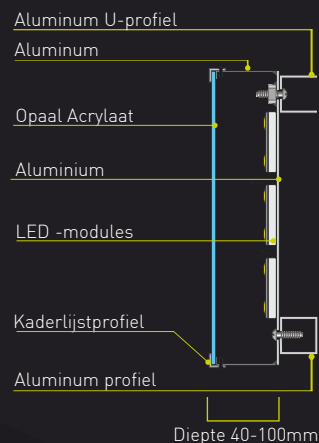

Technische informatie:

Doosletters met profiel 4 worden vooral gebruikt bij groot formaat doosletters (hoger dan 100cm) en zijn gemaakt van gelast aluminium. De doosletter heeft een kaderlijstprofiel waartussen een acrylaat front is bevestigd. Ze worden gespoten in een 2 componenten lak en zijn verkrijgbaar in elke gewenste RAL-kleur. Minimale stokbreedte 6cm.