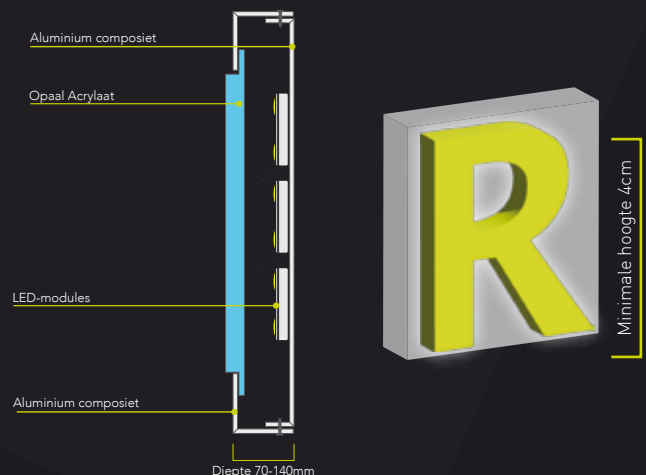

Flatbox met doorgestoken 3D letters

Lichtdichte bak met direct of indirect verlichte doorgestoken Acrylox letters

Technische informatie:

Een Flatbox is ideaal als de ondergrond van het geveldeel niet fraai is of als de letters te klein zijn voor doosletters. De lichtdichte bak wordt gespoten in een RAL kleur, de doorgestoken letters zijn opaal Acrylaat in Perspex kleuren en kunnen ook voorzien worden van folie of RVS op de toplaag waardoor ze indirect verlicht worden. Minimale stokbreedte 0,8cm.