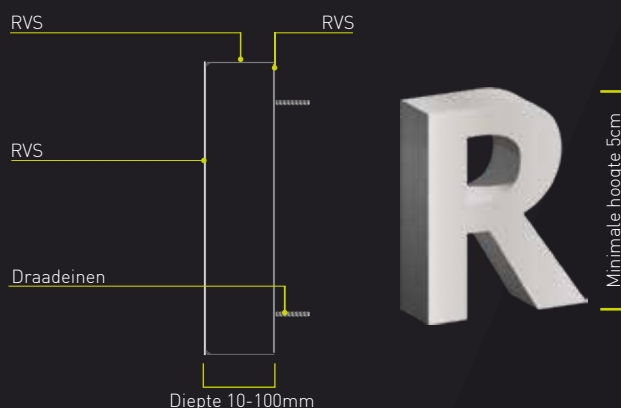

Technische informatie:

RVS doosletters zijn volledig gemaakt uit RVS. De doosletters worden gemonteerd met draadeinden voor een blinde montage of voorzien van een pvc bodem, in dat geval zijn kleine schroefjes zichtbaar aan de zijkant. Indien gewenst kunnen de letters voorgemonteerd worden op U-profielen. Minimale stokbreedte 1cm.