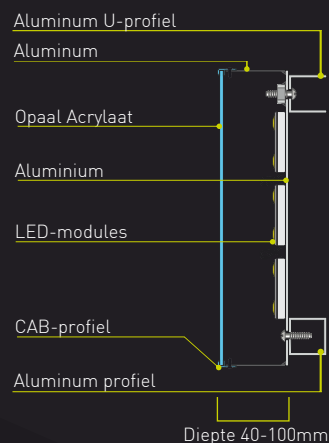

Technische informatie:

Doosletters met profiel 5 voorzien van een acrylaat front. Deze is bevestigd door middel van een kunststof CAB-profiel en zijn gemaakt van gelast aluminium. Ze worden gespoten in een 2 componenten lak en zijn verkrijgbaar in elke gewenste RAL-kleur. Minimale stokbreedte 2cm.