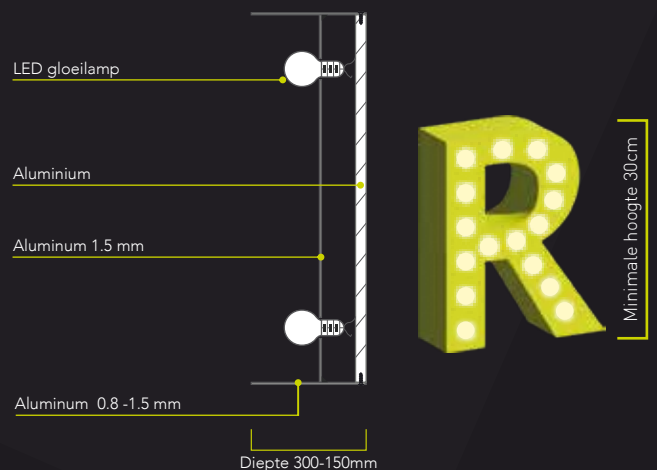

Technische informatie:

Retro doosletters geven een uniek vintage gevoel en zijn ook ideaal voor losstaande letters omdat ze wat dieper zijn. Aluminium letter zonder front wordt in de gewenste RAL kleur of roesteffect gespoten en de LED gloeilampen zijn in verschillende warmtes te krijgen. Minimale stokbreedte 3cm.