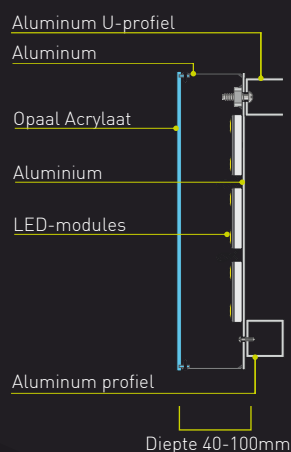

Technische informatie:

Doosletters met profiel 6 voorzien van een acrylaat front. Deze variant heeft geen rand aan de voorzijde doordat de Acrylaat front met een trapje wordt gefreesd, waardoor het deels in de aluminium doosletter valt. Ze worden gespoten in een 2 componenten lak en zijn verkrijgbaar in elke gewenste RAL-kleur. Minimale stokbreedte 2cm.