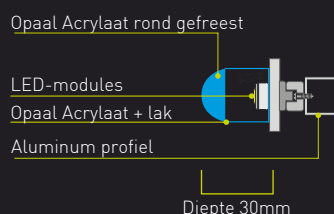

Technische informatie:

Neon LED is ideaal voor wat fijnere en sierlijke letters. De Acrylaat houder wordt in de gewenste RAL kleur gespoten en het opaal acrylaat 10mm dik rond facet geslepen kan worden voorzien van de gewenste translucente folies uit de Neon Led kleurenwaaier. Minimale stokbreedte 1,2cm.