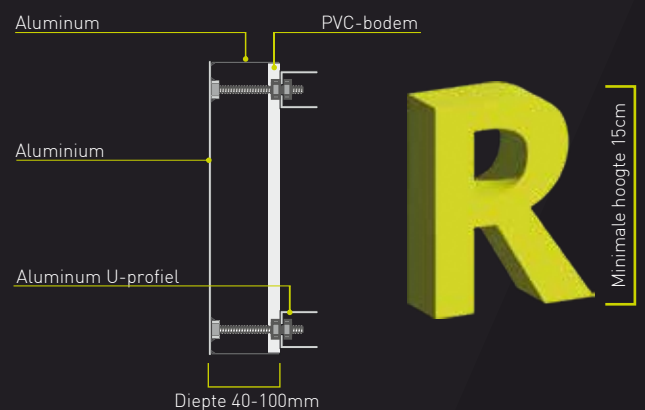

Van Riemsdijk
Reklame

LICHTRECLAME

Onverlichte doosletters Profiel 1

Aluminium gelaste letter gespoten in gewenste RAL kleur met PVC bodem of draadeinden

Technische informatie:

Doosletters Profiel 1 zijn aluminium doosletters voorzien van een PVC-bodem of draadeinden voor zwevende montage. Ze worden gespoten in een 2 componenten lak en zijn verkrijgbaar in elke gewenste RAL-kleur. Minimale stokbreedte 2cm.