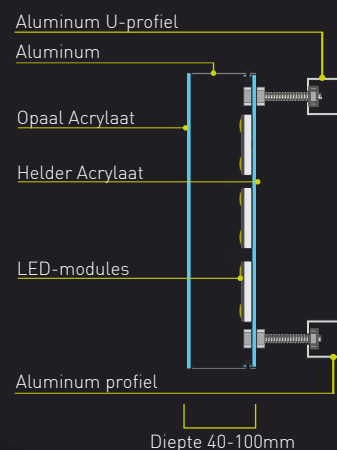

Technische informatie:

Doosletters met profiel 6+3 voorzien van een acrylaat front zonder rand en een acrylaat bodem. Deze lichten aan de voor- en achterzijde uit. Ze worden gespoten in een 2 componenten lak en zijn verkrijgbaar in elke gewenste RAL-kleur. Minimale stokbreedte 2cm.