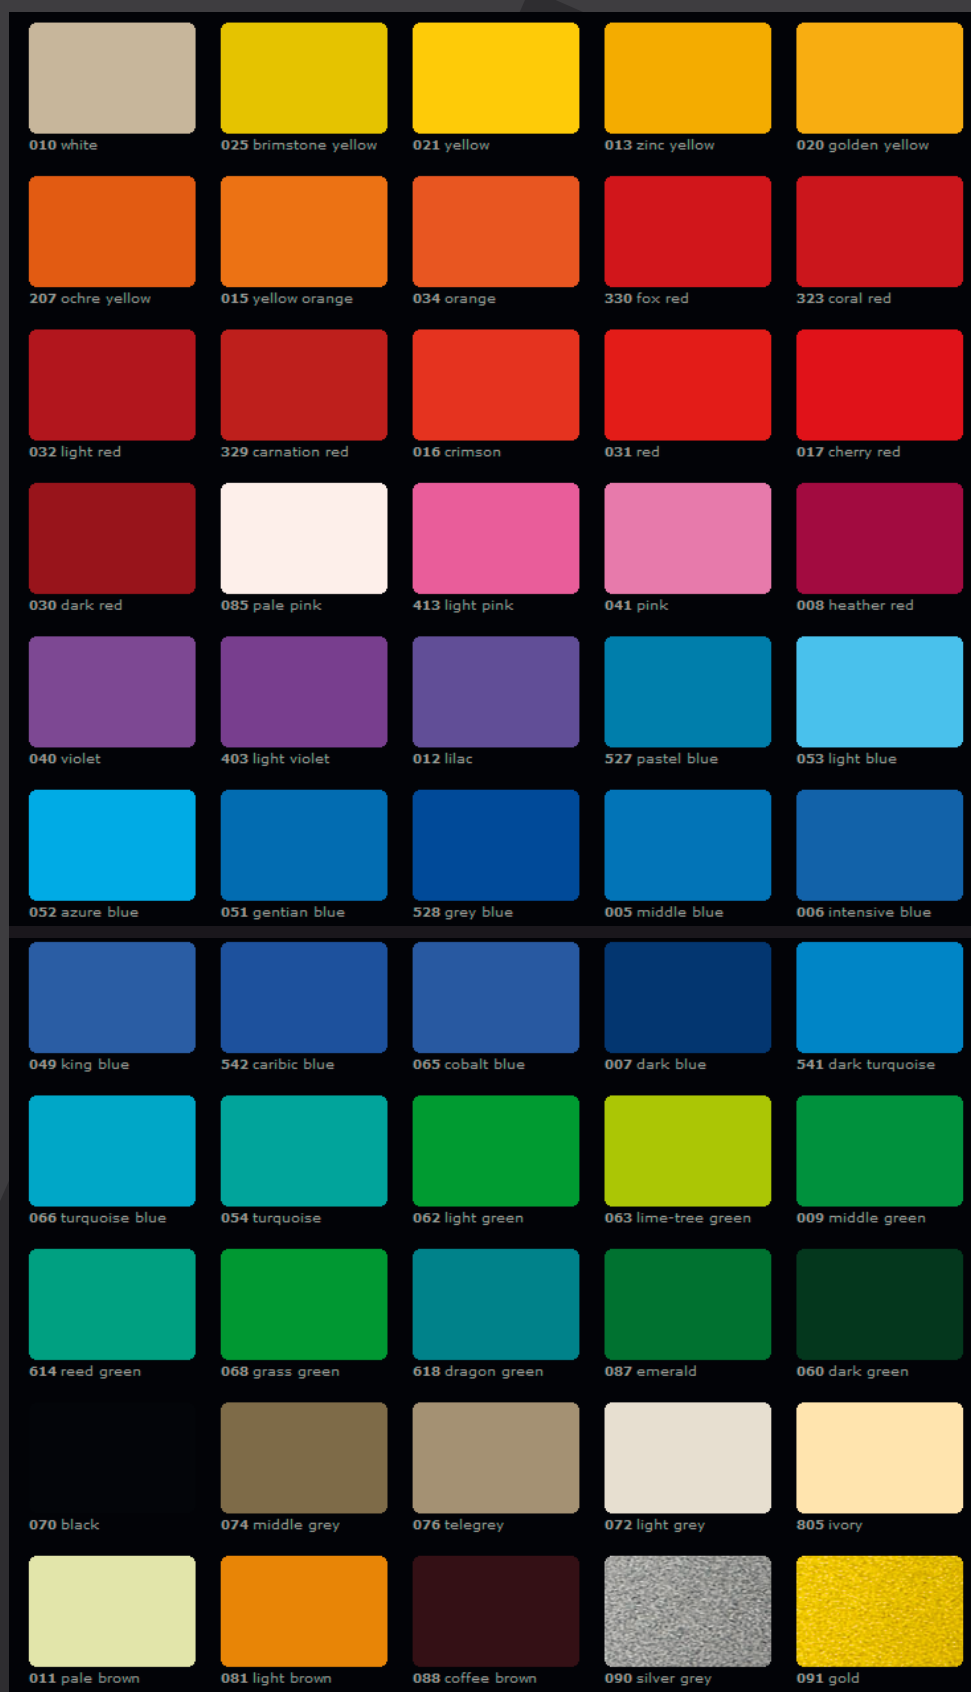

Standaard foliekleuren

Voor Neon LED