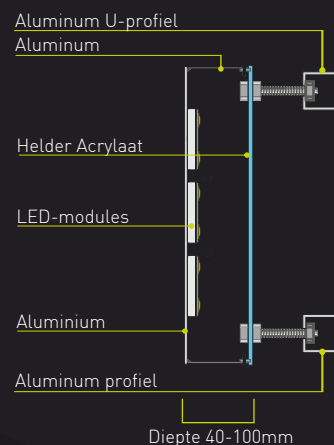

Technische informatie:

Doosletters Profiel 3 zijn aluminium doosletters voorzien van een helder Acrylaat bodem, waardoor de doosletter aan de achterkant uitlicht. Dit vormt een mooie gloed om de letter heen. Ze worden gespoten in een 2 componenten lak en zijn verkrijgbaar in elke gewenste RAL-kleur. Minimale stokbreedte 2cm.