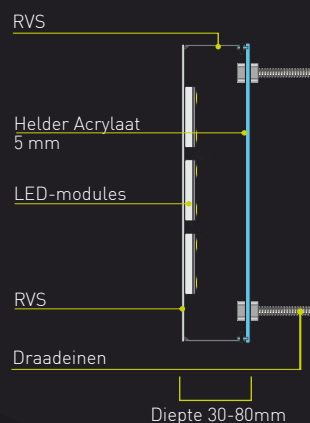

Onverlichte RVS doosletters

RVS doosletter met PVC bodem of draadeinden

Technische informatie:

RVS doosletters zijn volledig gemaakt uit RVS. De doosletters worden gemonteerd met draadeinden voor een blinde montage of voorzien van een pvc bodem, in dat geval zijn kleine schroefjes zichtbaar aan de zijkant. Indien gewenst kunnen de letters voorgemonteerd worden op U-profielen. Minimale stokbreedte 1cm.

Indirect verlichte RVS doosletters Profiel 3

RVS doosletter op draadeinden of op u-profiel

Technische informatie:

RVS P3 doosletters zijn volledig gemaakt uit RVS en lichten van achteren uit. De doosletters worden gemonteerd met draadeinden, indien gewenst kunnen de letters voorgemonteerd worden op U-profielen. Voor de beste uitlichting monteren op een matte en lichte achtergrond. Minimale stokbreedte 3cm.